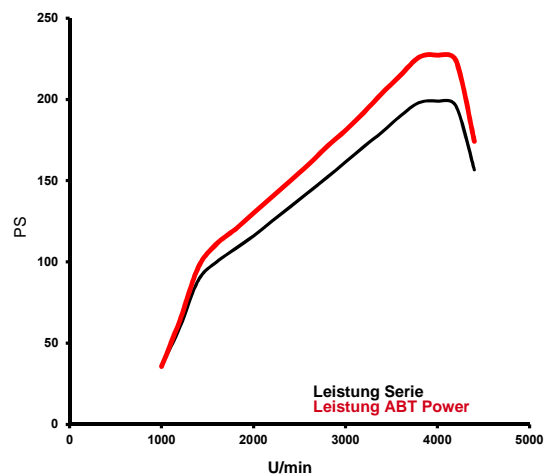

## VW T6\_7E0A 2,0l auf ca. 166/(226) kW/(PS)

Stand: 13.01.2020

**Basis:** Wassergekühlter 4-Zylinder-Reihen-Dieselmotor mit oben liegender Nockenwelle; Motronic mit sequentieller Einspritzung; kennfeldgesteuerte Zündanlage; Bi-Abgasturbolader mit variabler Turbinengeometrie und Ladeluftkühlung

**Motorkennbuchstabe:** CXEC  
**Konstruktive Änderungen:** ABT-Engine-Control

Serie	ABT <b>POWER</b>
<b>Bohrung:</b> 81.0 mm	<b>Bohrung:</b> 81.0 mm
<b>Hub:</b> 95.5 mm	<b>Hub:</b> 95.5 mm
<b>Leistung Serie:</b> 146/(199) kW/(PS)	<b>Leistung**:</b> 166/(226) kW/(PS)
bei: 3800-4000 U/min	bei: 3800-4000 U/min
<b>Drehmoment:</b> 450 Nm	<b>Drehmoment:</b> 40 Nm
bei: 1400-2400 U/min	bei: 1400-2400 U/min
<b>Höchstgeschwindigkeit*:</b> 197 km/h	<b>Höchstgeschwindigkeit*:</b> 201 km/h
<b>0-100 km/h (Werksangabe):</b> 9.9 s	<b>0-100 km/h (Werksangabe):</b> 9.7 s
<b>CO2-Emission:</b> 189 g/km	<b>CO2-Emission:</b> 189 g/km
<b>CO2-Emission pro PS:</b> 0.95 g/(km * PS)	<b>CO2-Emission pro PS:</b> 0.84 g/(km * PS)
<b>Antrieb / Getriebe:</b> 4MOTION, Automatik	<b>Antrieb / Getriebe:</b> 4MOTION, Automatik

\* Auf ausreichende Geschwindigkeitsfreigabe der Reifen achten! \*\* Die angegebenen Messwerte wurden mit dem ABT Entwicklungsfahrzeug ermittelt

- Kraftstoff:** Diesel
- Abgasnorm:** EU6 DG
- Garantie Deutschland:**
- 2 Jahre Garantie im Umfang der Werksgarantie nach Erstausslieferung des Fahrzeugs bis 100.000 km gemäß den ABT Garantierichtlinien.
  - kostenfreie ABT Mobilitätsgarantie innerhalb der ersten 24 Monate (Stellung eines Ersatzwagens für max. 3 Tage im berechtigten Anspruch)
  - im Ausland gelten abweichende Garantiebedingungen. Nähere Informationen für Ihr Land erhalten Sie bei dem für Ihr Land zuständigen ABT Importeur.