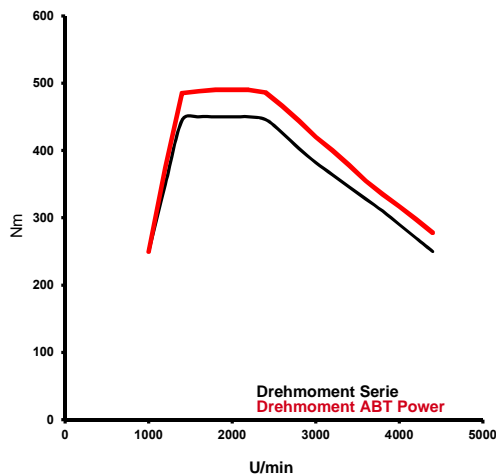

ABT **POWER**

VW T6_7E0A 2,0l auf ca. 166/(226) kW/(PS)

Stand: 13.01.2020

Basis: Wassergekühlter 4-Zylinder-Reihen-Dieselmotor mit oben liegender Nockenwelle; Motronic mit sequentieller Einspritzung; kennfeldgesteuerte Zündanlage; Bi-Abgasturbolader mit variabler Turbinengeometrie und Ladeluftkühlung

Motorkennbuchstabe: CXEC
Konstruktive Änderungen: ABT-Engine-Control

Serie	ABT POWER
Bohrung: 81.0 mm	Bohrung: 81.0 mm
Hub: 95.5 mm	Hub: 95.5 mm
Leistung Serie: 146/(199) kW/(PS)	Leistung**: 166/(226) kW/(PS)
bei: 3800-4000 U/min	bei: 3800-4000 U/min
Drehmoment: 450 Nm	Drehmoment: 40 Nm
bei: 1400-2400 U/min	bei: 1400-2400 U/min
Höchstgeschwindigkeit*: 197 km/h	Höchstgeschwindigkeit*: 201 km/h
0-100 km/h (Werksangabe): 9.9 s	0-100 km/h (Werksangabe): 9.7 s
CO2-Emission: 189 g/km	CO2-Emission: 189 g/km
CO2-Emission pro PS: 0.95 g/(km * PS)	CO2-Emission pro PS: 0.84 g/(km * PS)
Antrieb / Getriebe: 4MOTION, Automatik	Antrieb / Getriebe: 4MOTION, Automatik

* Auf ausreichende Geschwindigkeitsfreigabe der Reifen achten! ** Die angegebenen Messwerte wurden mit dem ABT Entwicklungsfahrzeug ermittelt

1. **Kraftstoff:** Diesel
2. **Abgasnorm:** EU6 DG
3. **Garantie Deutschland:**
4. 2 Jahre Garantie im Umfang der Werksgarantie nach Erstausslieferung des Fahrzeugs bis 100.000 km gemäß den ABT Garantierichtlinien.
   - kostenfreie ABT Mobilitätsgarantie innerhalb der ersten 24 Monate (Stellung eines Ersatzwagens für max. 3 Tage im berechtigten Anspruch)
   - im Ausland gelten abweichende Garantiebedingungen. Nähere Informationen für Ihr Land erhalten Sie bei dem für Ihr Land zuständigen ABT Importeur.

Best.-Nr.: 7E0A 1020 226 CXEC/1

Zur Prüfung der Verfügbarkeit teilen Sie uns bitte vor Auftragserteilung die Motorsteuergerätenummer des Fahrzeugs mit!

- Angaben zu Leistung und Drehmoment, Fahrleistungen und Verbrauchswerten basieren auf Berechnungen und Messwerten bezogen auf die Herstellerangaben und können aufgrund Serientoleranzen, Ausstattung und Bereifung des Fahrzeugs und Umgebungsbedingungen, wie Luftdruck und Temperatur, variieren
- Irrtümer sowie Änderungen in Preis und Technik vorbehalten
- Bei zusätzlichen Veränderungen am Fahrzeug, die mittelbar und unmittelbar Einfluß auf die von uns erbrachten Lieferungen und Leistungen nehmen, erlischt jeglicher Garantieanspruch an Abt Sportsline
- Es gelten unsere jeweils gültigen Geschäftsbedingungen