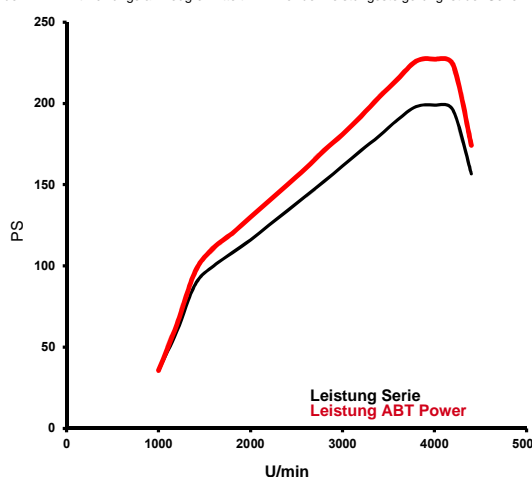

ABT **POWER**

VW T6_7E07 2,0l auf ca. 166/(226) kW/(PS)

Stand: 26.02.2019

Basis: Wassergekühlter 4-Zylinder-Reihen-Dieselmotor mit oben liegender Nockenwelle; Motronic mit sequentieller Einspritzung; kennfeldgesteuerte Zündanlage; Bi-Abgasturbolader mit variabler Turbinengeometrie und Ladeluftkühlung

Motorkennbuchstabe: CXEC
Konstruktive Änderungen: ABT-Engine-Control

Serie

Bohrung:	81.0	mm
Hub:	95.5	mm
Leistung Serie:	146/(199)	kW/(PS)
bei:	3800-4000	U/min
Drehmoment:	450	Nm
bei:	1400-2400	U/min
Höchstgeschwindigkeit*:	197	km/h
0-100 km/h (Werksangabe):	9.9	s
CO2-Emission:	217	g/km
CO2-Emission pro PS:	1.09	g/(km * PS)
Antrieb / Getriebe:	4MOTION, Automatik	

ABT **POWER**

Bohrung:	81.0	mm
Hub:	95.5	mm
Leistung**:	166/(226)	kW/(PS)
bei:	3800-4000	U/min
Zusatz-Drehmoment***:	+40	Nm
bei:	1400-2400	U/min
Höchstgeschwindigkeit*:	201	km/h
0-100 km/h (Werksangabe):	9.7	s
CO2-Emission:	217	g/km
CO2-Emission pro PS:	0.96	g/(km * PS)
Antrieb / Getriebe:	4MOTION, Automatik	

* Auf ausreichende Geschwindigkeitsfreigabe der Reifen achten! ** Die angegebenen Messwerte wurden mit dem ABT Entwicklungsfahrzeug ermittelt *** Vor der Leistungssteigerung ist der Serienwert zu ermitteln

Kraftstoff: Diesel
Abgasnorm: EU 6 BG
Garantie Deutschland:

- 2 Jahre Garantie im Umfang der Werksgarantie nach Erstausslieferung des Fahrzeugs bis 100.000 km gemäß den ABT Garantierichtlinien.
- kostenfreie ABT Mobilitätsgarantie innerhalb der ersten 24 Monate (Stellung eines Ersatzwagens für max. 3 Tage im berechtigten Anspruch)
- im Ausland gelten abweichende Garantiebedingungen. Nähere Informationen für Ihr Land erhalten Sie bei dem für Ihr Land zuständigen ABT Importeur.

Best.-Nr.: 7E07 120 226 CXEC/1

Zur Prüfung der Verfügbarkeit teilen Sie uns bitte vor Auftragserteilung die Motorsteuergerätenummer des Fahrzeugs mit!

- Angaben zu Leistung und Drehmoment, Fahrleistungen und Verbrauchswerten basieren auf Berechnungen und Messwerten bezogen auf die Herstellerangaben und können aufgrund Serientoleranzen, Ausstattung und Bereifung des Fahrzeugs und Umgebungsbedingungen, wie Luftdruck und Temperatur, variieren
- Irrtümer sowie Änderungen in Preis und Technik vorbehalten
- Bei zusätzlichen Veränderungen am Fahrzeug, die mittelbar und unmittelbar Einfluß auf die von uns erbrachten Lieferungen und Leistungen nehmen, erlischt jeglicher Garantieanspruch an Abt Sportsline
- Es gelten unsere jeweils gültigen Geschäftsbedingungen