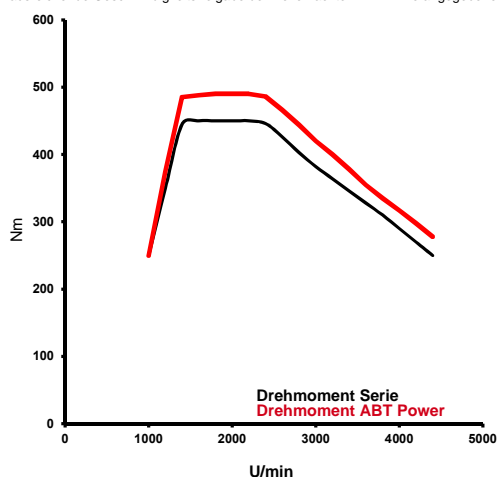

ABT **POWER**

VW T6_7E07 2,0l auf ca. 166/(226) kW/(PS)

Stand: 26.02.2019

Basis: Wassergekühlter 4-Zylinder-Reihen-Dieselmotor mit oben liegender Nockenwelle; Motronic mit sequentieller Einspritzung; kennfeldgesteuerte Zündanlage; Bi-Abgasturbolader mit variabler Turbinengeometrie und Ladeluftkühlung

Motorkennbuchstabe: CXEC
Konstruktive Änderungen: ABT-Engine-Control

Serie

Bohrung:	81.0	mm
Hub:	95.5	mm
Leistung Serie:	146/(199)	kW/(PS)
bei:	3800-4000	U/min
Drehmoment:	450	Nm
bei:	1400-2400	U/min
Höchstgeschwindigkeit*:	197	km/h
0-100 km/h (Werksangabe):	9.9	s
CO2-Emission:	217	g/km
CO2-Emission pro PS:	1.09	g/(km * PS)
Antrieb / Getriebe:	4MOTION, Automatik	

ABT **POWER**

Bohrung:	81.0	mm
Hub:	95.5	mm
Leistung**:	166/(226)	kW/(PS)
bei:	3800-4000	U/min
Zusatz-Drehmoment***:	+40	Nm
bei:	1400-2400	U/min
Höchstgeschwindigkeit*:	201	km/h
0-100 km/h (Werksangabe):	9.7	s
CO2-Emission:	217	g/km
CO2-Emission pro PS:	0.96	g/(km * PS)
Antrieb / Getriebe:	4MOTION, Automatik	

* Auf ausreichende Geschwindigkeitsfreigabe der Reifen achten! ** Die angegebenen Messwerte wurden mit dem ABT Entwicklungsfahrzeug ermittelt *** Vor der Leistungssteigerung ist der Serienwert zu ermitteln

Kraftstoff: Diesel
Abgasnorm: EU 6 BG
Garantie Deutschland:

- 2 Jahre Garantie im Umfang der Werksgarantie nach Erstausslieferung des Fahrzeugs bis 100.000 km gemäß den ABT Garantierichtlinien.
- kostenfreie ABT Mobilitätsgarantie innerhalb der ersten 24 Monate (Stellung eines Ersatzwagens für max. 3 Tage im berechtigten Anspruch)
- im Ausland gelten abweichende Garantiebedingungen. Nähere Informationen für Ihr Land erhalten Sie bei dem für Ihr Land zuständigen ABT Importeur.

Best.-Nr.: 7E07 120 226 CXEC/1

Zur Prüfung der Verfügbarkeit teilen Sie uns bitte vor Auftragserteilung die Motorsteuergerätenummer des Fahrzeugs mit!

- Angaben zu Leistung und Drehmoment, Fahrleistungen und Verbrauchswerten basieren auf Berechnungen und Messwerten bezogen auf die Herstellerangaben und können aufgrund Serientoleranzen, Ausstattung und Bereifung des Fahrzeugs und Umgebungsbedingungen, wie Luftdruck und Temperatur, variieren
- Irrtümer sowie Änderungen in Preis und Technik vorbehalten
- Bei zusätzlichen Veränderungen am Fahrzeug, die mittelbar und unmittelbar Einfluß auf die von uns erbrachten Lieferungen und Leistungen nehmen, erlischt jeglicher Garantieanspruch an Abt Sportsline
- Es gelten unsere jeweils gültigen Geschäftsbedingungen