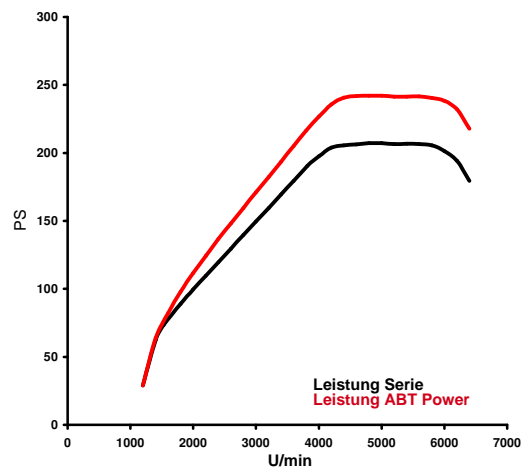

ABT **POWER**

VW T6_7E00 2,0l auf ca. 176/(240) kW/(PS)

Stand: 28.06.2017

Basis: Reihen-4-Zylinder-Ottomotor mit Benzindirekteinspritzung und Abgasturboaufladung, Direkteinspritzung, vollelektronisch mit E-Gas, Bosch MED17, Keramikunterbodenkatalysator mit Katalysatorheizfunktion über Doppeleinspritzung (Homogen Split)

Motorkennbuchstabe: CJK4
Konstruktive Änderungen: ABT-Engine-Control

Serie	ABT POWER
Bohrung: 82.5 mm	Bohrung: 82.5 mm
Hub: 92.8 mm	Hub: 92.8 mm
Leistung: 150/(204) kW/(PS)	Leistung: 176/(240) kW/(PS)
bei: 4200-6000 U/min	bei: 4200-6000 U/min
Drehmoment: 350 Nm	Drehmoment: 400 Nm
bei: 1500-4000 U/min	bei: 2400-4200 U/min
Höchstgeschwindigkeit*: 193 km/h	Höchstgeschwindigkeit*: 198 km/h
0-100 km/h (Werksangabe): 9.9 s	0-100 km/h (Werksangabe): 9.7 s
CO2-Emission: 212 g/km	CO2-Emission: 212 g/km
CO2-Emission pro PS: 1.04 g/(km * PS)	CO2-Emission pro PS: 0.88 g/(km * PS)
Antrieb / Getriebe: 4MOTION, Automatik	Antrieb / Getriebe: 4MOTION, Automatik

* Auf ausreichende Geschwindigkeitsfreigabe der Reifen achten! ** Die angegebenen Messwerte wurden mit dem ABT Entwicklungsfahrzeug ermittelt

- Kraftstoff:** ROZ 98 (ROZ 95 mit Leistungsminderung)
- Abgasnorm:** EU 6
- Garantie Deutschland:**
- 2 Jahre Garantie im Umfang der Werksgarantie nach Erstausslieferung des Fahrzeugs bis 100.000 km gemäß den ABT Garantierichtlinien.
 - kostenfreie ABT Mobilitätsgarantie innerhalb der ersten 24 Monate (Stellung eines Ersatzwagens für max. 3 Tage im berechtigten Anspruch)
 - im Ausland gelten abweichende Garantiebedingungen. Nähere Informationen für Ihr Land erhalten Sie bei dem für Ihr Land zuständigen ABT Importeur.