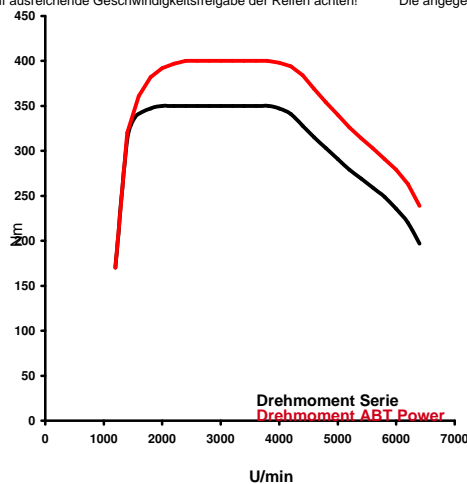

ABT **POWER**

VW T6_7E00 2,0l auf ca. 176/(240) kW/(PS)

Stand: 28.06.2017

Basis: Reihen-4-Zylinder-Ottomotor mit Benzindirekteinspritzung und Abgasturboaufladung, Direkteinspritzung, vollelektronisch mit E-Gas, Bosch MED17, Keramikunterbodenkatalysator mit Katalysatorheizfunktion über Doppeleinspritzung (Homogen Split)

Motorkennbuchstabe: CJK4
Konstruktive Änderungen: ABT-Engine-Control

Serie	ABT POWER
Bohrung: 82.5 mm	Bohrung: 82.5 mm
Hub: 92.8 mm	Hub: 92.8 mm
Leistung: 150/(204) kW/(PS)	Leistung: 176/(240) kW/(PS)
bei: 4200-6000 U/min	bei: 4200-6000 U/min
Drehmoment: 350 Nm	Drehmoment: 400 Nm
bei: 1500-4000 U/min	bei: 2400-4200 U/min
Höchstgeschwindigkeit*: 193 km/h	Höchstgeschwindigkeit*: 198 km/h
0-100 km/h (Werksangabe): 9.9 s	0-100 km/h (Werksangabe): 9.7 s
CO2-Emission: 212 g/km	CO2-Emission: 212 g/km
CO2-Emission pro PS: 1.04 g/(km * PS)	CO2-Emission pro PS: 0.88 g/(km * PS)
Antrieb / Getriebe: 4MOTION, Automatik	Antrieb / Getriebe: 4MOTION, Automatik

* Auf ausreichende Geschwindigkeitsfreigabe der Reifen achten! ** Die angegebenen Messwerte wurden mit dem ABT Entwicklungsfahrzeug ermittelt

1. **Kraftstoff:** ROZ 98 (ROZ 95 mit Leistungsminderung)
2. **Abgasnorm:** EU 6
3. **Garantie Deutschland:**
4. 2 Jahre Garantie im Umfang der Werksgarantie nach Erstausslieferung des Fahrzeugs bis 100.000 km gemäß den ABT Garantierichtlinien.
   - kostenfreie ABT Mobilitätsgarantie innerhalb der ersten 24 Monate (Stellung eines Ersatzwagens für max. 3 Tage im berechtigten Anspruch)
   - im Ausland gelten abweichende Garantiebedingungen. Nähere Informationen für Ihr Land erhalten Sie bei dem für Ihr Land zuständigen ABT Importeur.

Best.-Nr.: 7E00 120 240 CJK4/1

Zur Prüfung der Verfügbarkeit teilen Sie uns bitte vor Auftragserteilung die Motorsteuergerätenummer des Fahrzeugs mit!

- Angaben zu Leistung und Drehmoment, Fahrleistungen und Verbrauchswerten basieren auf Berechnungen und Messwerten bezogen auf die Herstellerangaben und können aufgrund Serientoleranzen, Ausstattung und Bereifung des Fahrzeugs und Umgebungsbedingungen, wie Luftdruck und Temperatur, variieren
- Irrtümer sowie Änderungen in Preis und Technik vorbehalten
- Bei zusätzlichen Veränderungen am Fahrzeug, die mittelbar und unmittelbar Einfluß auf die von uns erbrachten Lieferungen und Leistungen nehmen, erlischt jeglicher Garantieanspruch an Abt Sportsline
- Es gelten unsere jeweils gültigen Geschäftsbedingungen